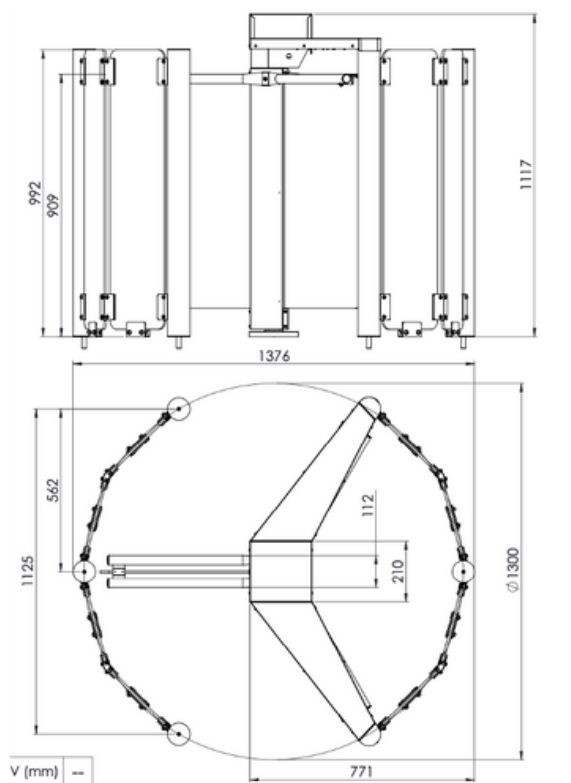

• SISTEMA - STANDARD

Comercial: Planet Comércio e Serviços
R. Barão do Triunfo, 73 8 andar - conj. 82 - Brooklin - SP - CEP: 04602-000
e-mail: comercial.planet@planettecnologia.com.br
tel: 55 11 5092-1218

Fábrica: Blantech Comércio e Serviços
R. Lagrange, 178 - Largo do Socorro - SP - CEP: 04761-050
e-mail: comercial@blantech.com.br
tel: 55 11 5092-1218