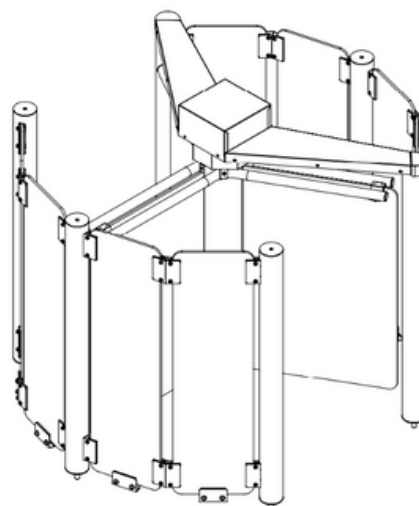

• SISTEMA - STANDARD

Comercial: Planet Comércio e Serviços
R. Barão do Triunfo, 73 8 andar - conj. 82 - Brooklin - SP - CEP: 04602-000
e-mail: comercial.planet@planettecnologia.com.br
tel: 55 11 5092-1218

Fábrica: Blantech Comércio e Serviços
R. Lagrange, 178 - Largo do Socorro - SP - CEP: 04761-050
e-mail: comercial@blantech.com.br
tel: 55 11 5092-1218