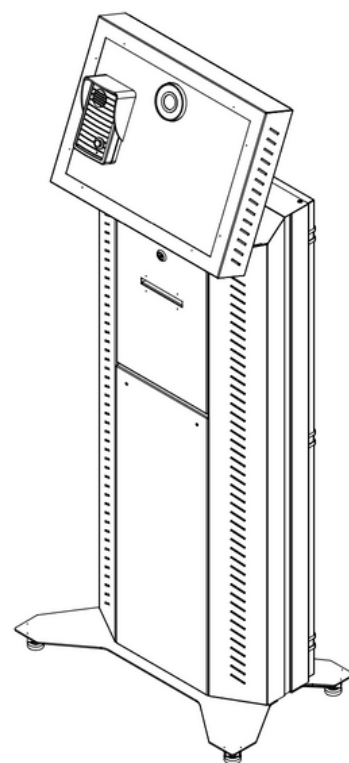

• DIMENSÃO - STANDARD

Comercial: Planet Comércio e Serviços
R. Barão do Triunfo, 73 8 andar - conj. 82 - Brooklin - SP - CEP: 04602-000
e-mail: comercial.planet@planetecno.com.br
tel: 55 11 5092-1218

Fábrica: Blantech Comércio e Serviços
R. Lagrange, 178 - Largo do Socorro - SP - CEP: 04761-050
e-mail: comercial@blantech.com.br
tel: 55 11 5092-1218