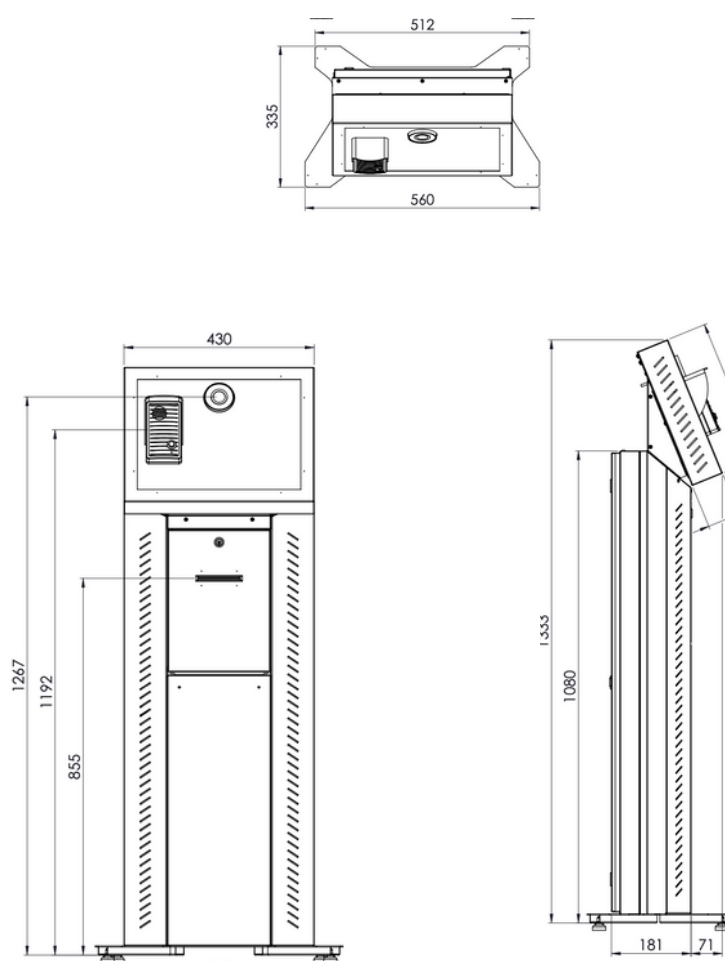

• DIMENSÃO - STANDARD

Comercial: Planet Comércio e Serviços
R. Barão do Triunfo, 73 8 andar - conj. 82 - Brooklin - SP - CEP: 04602-000
e-mail: comercial.planet@planetecno.com.br
tel: 55 11 5092-1218

Fábrica: Blantech Comércio e Serviços
R. Lagrange, 178 - Largo do Socorro - SP - CEP: 04761-050
e-mail: comercial@blantech.com.br
tel: 55 11 5092-1218